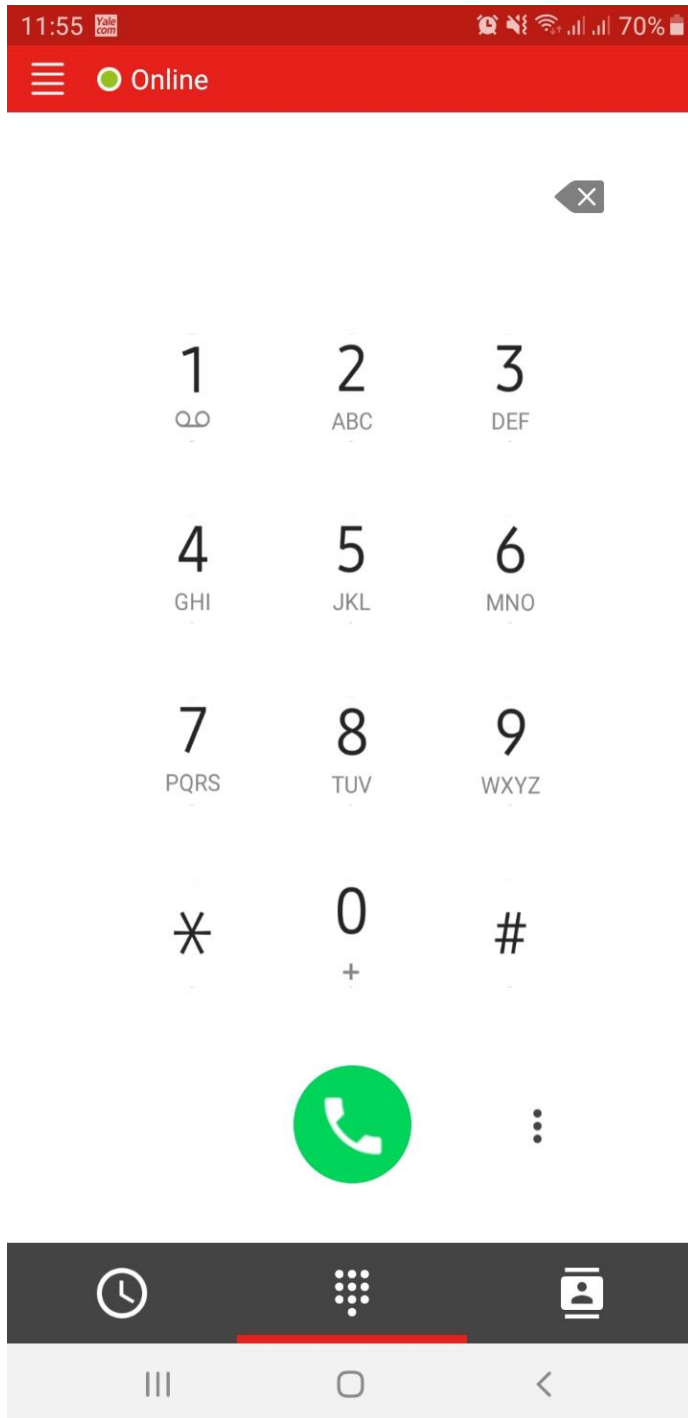

4. ถ้าขึ้น Online สามารถใช้งานได้แล้ว