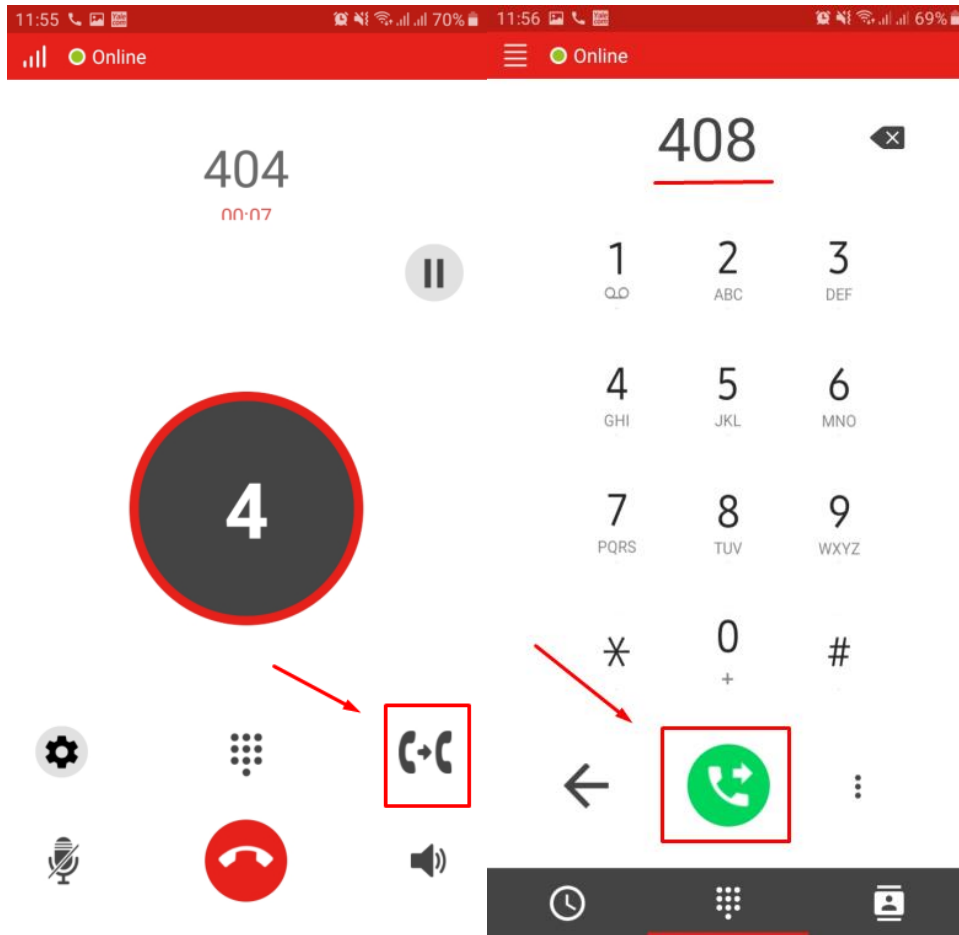

เมื่อรับสายแล้วจะทำการโอนสายให้คนที่รูป โทรศัพท์แล้วใส่เบอร์ภายในที่ต้องการโอนสายไปหา